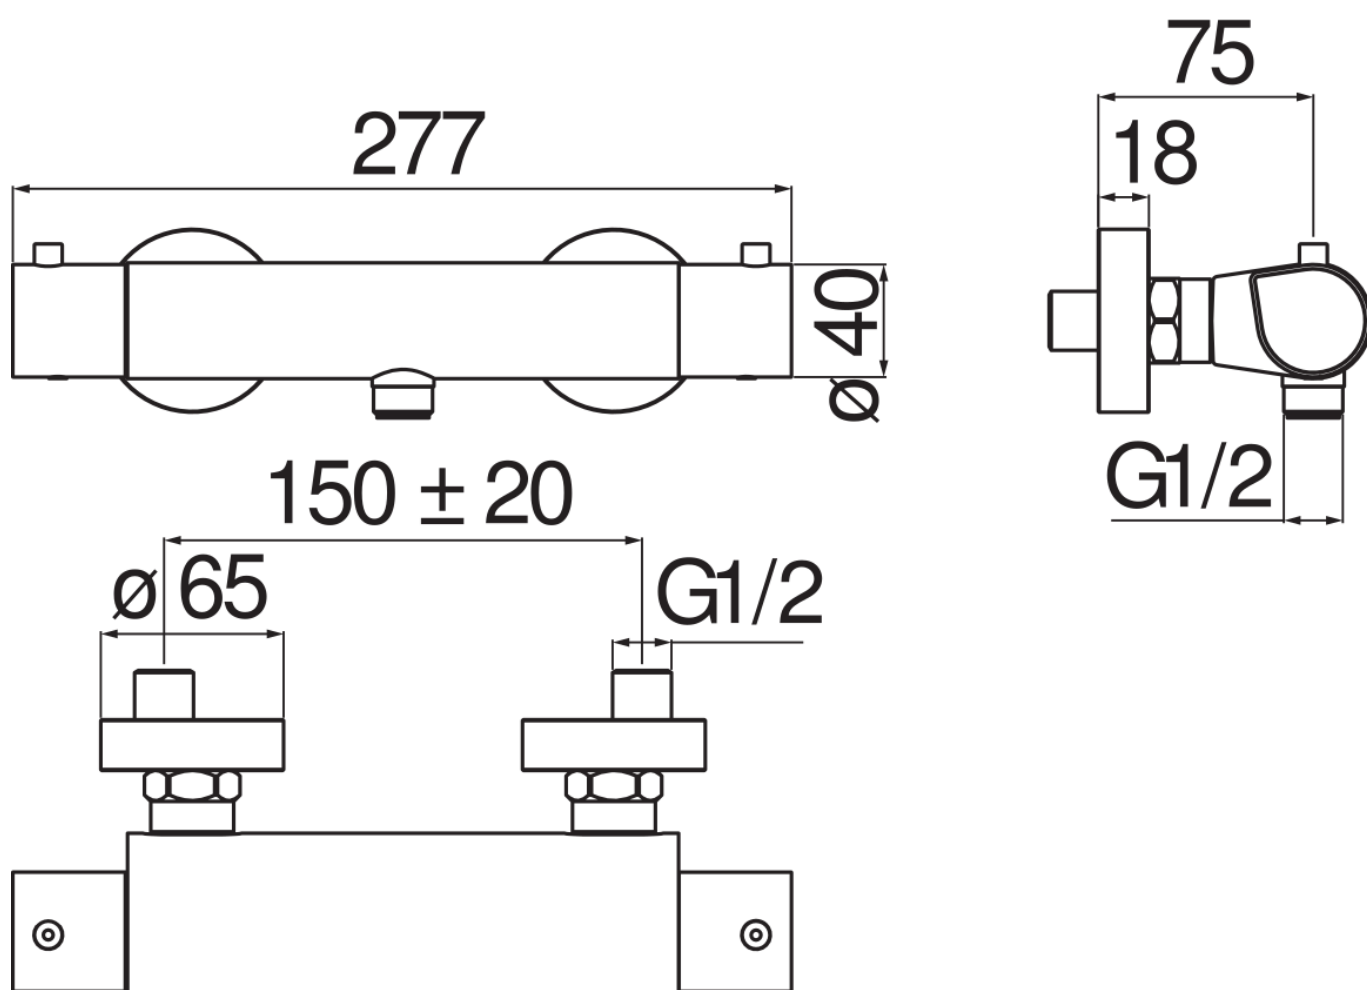

SPECIFICHE

Termostatico esterno
Inox T.E.A.+
Blocco di sicurezza 38° C
Valvole antiritorno
Uscita ø 1/2"
Filtri di ricambio cartuccia inclusi nella confezione
Imballo: 24 x 25 x 8 cm / 0,0048 m³ / 2,6 kg

CERTIFICAZIONI

DIAGRAMMA DI PORTATA: ACQUA CALDA/FREDDA

DIAGRAMMA DI PORTATA: ACQUA MISCELATA