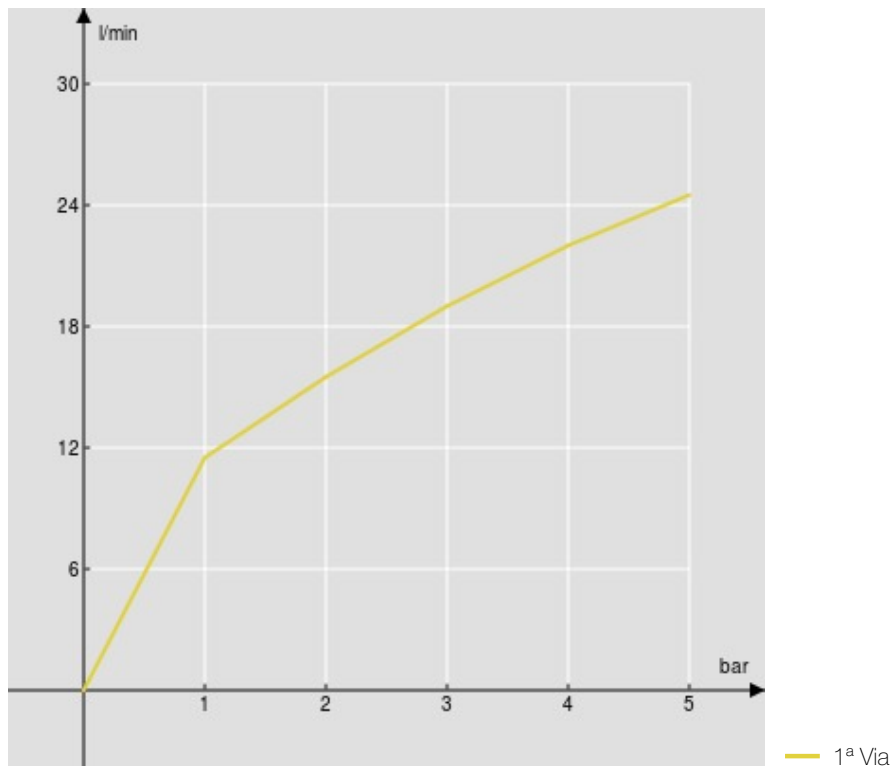

SPECIFICHE

Termostatico esterno
Inox T.E.A.+
Blocco di sicurezza 38° C
Valvole antiritorno
Uscita ø 1/2"
Filtri di ricambio cartuccia inclusi nella confezione
Imballo: 24 x 25 x 8 cm / 0,0048 m³ / 2,6 kg

CERTIFICAZIONI

DIAGRAMMA DI PORTATA: ACQUA CALDA/FREDDA

DIAGRAMMA DI PORTATA: ACQUA MISCELATA